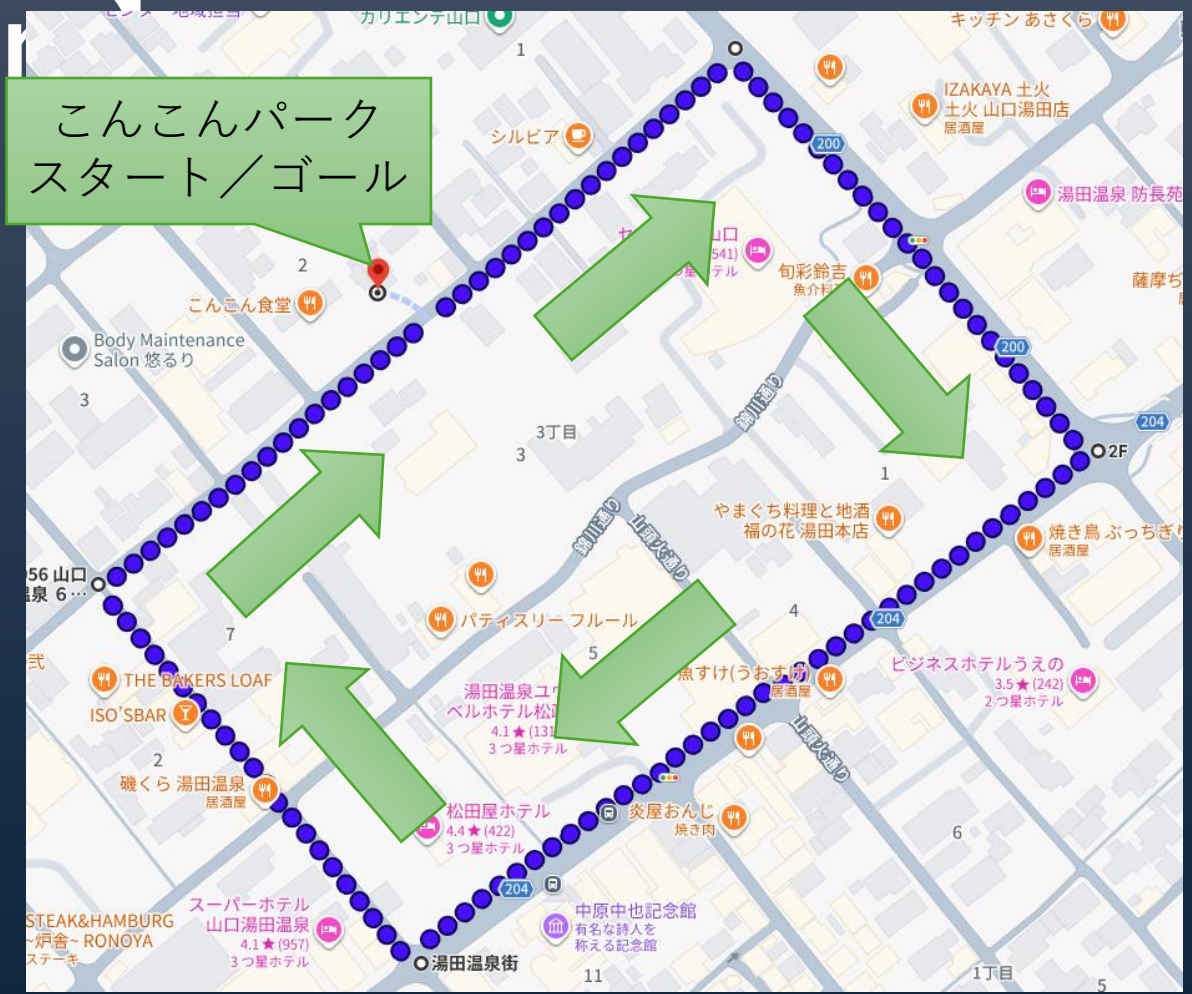

## 【活動内容（今日の取組）】

- 湯田温泉こんこんパークの周り（指定ルート）のゴミ拾

	じかん 時間	ていいん 定員	うけつけばしょ 受付場所
①	1 1時40分～1 2時 1 0分 (ゴミ拾い20分+振り返り10分)	20名 (受付：11時30分～)	かいだん 階段 (名簿に記入)
②	1 2時40分～1 3時 1 0分	20名 (受付：12時30分～)	階段

※参加は  
ひとりっかい  
1人1回ま  
で

# 【ルート①】\_1k