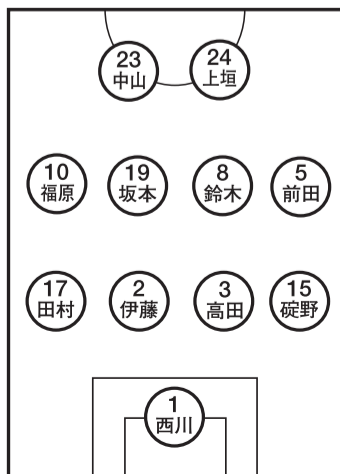

我がレノファの調子が上がってきている。GW3連戦を見事に全勝。チームとしての方向性が徐々に固まり、チームの一体感は増すばかりだ。

先月のホーム開幕戦でもよりの敗戦を喫したレノファにとって、GW3連戦は最初の正念場。その中で分岐点となったのは岡山県の笠岡で行われた3日の三菱水島戦だ。終始ボールを支配するも決定力に欠けると、前半に逆転を許す想定外の展開に。まさしく逆境に立たされたレノファであったが、それを覆した鮮やかな快勝は選手に自信を、チームに一体感をもたらした。

そして迎えた先週の維新スタジアムでの初ゲーム。クラス最高入場者数である2000人を超える観衆のもと、迎えた相手はリーグ最大の強敵ファジアーノ岡山ネクスト。試合前から高まる会場の熱気がこの一戦の重さを何よりも証明していた。

試合は序盤からレノファが押し込み、ファジアーノが跳ね返す展開。レノファはDFラインを高く保ち、素早いチェックでボールを奪うとサイドからの攻撃でファジアーノを圧倒。ゲームの主導権を握った。すると迎えた前半23分に坂本のシュートのこぼれ球を福原が押し込み先制すると、続く27分には碓野のFKにドンピシャのタイミングで飛び込んだ高田がヘディングで追加点を奪う。後半には中山の折り返しに反応した上垣が3点目を挙げ、ゲームを優位に進めた。

しかし、まずい守備も相まって1点を失うとその後プロ選手で構成されたファジアーノの豊富な運動量と高い技術の前に押し込まれる時間帯に。決定的ピンチも何度か訪れたが、GK西川を中心に最後まで集中を切らさなかったレノファが3-1で勝利を飾った。

GWの3連戦を見事に全勝で勝点を伸ばしたレノファが本日ホームに迎える相手はNTN岡山。現在のところ0勝と波に乗っていないようであるが、過去の対戦で何度も苦しめられており、気持ちを締めつけて挑む相手には変わりはない。昨シーズン前期の対戦で喫した痛恨の引分けにより、勝点を伸ばせなかったことが結果的にリーグ制覇逸失につながっており、勝点の重みを十分に感じさせられる一戦となった。

GW3連戦で積み上げた勝点は、今日のNTN戦に勝利してこそ生きてくる。今節にはキムが怪我から復帰の見込みで、攻撃陣の奮起に期待したいところ。また、守備陣は粘り強さを増してきているものの、失点のきっかけとなりがちなセットプレーには要注意だ。

チームとしてのまとまり、一体感、勢い、気持ち、自信。今のレノファは過去に無いほどのパワーで満ちている。今季初のホーム完封勝利へ。首位追撃に向けた戦いが今はいよいよ。

前節の試合結果

第40回中国サッカーリーグ/第6節 HOME
5月6日(日) 13:00 山口市 維新スタジアム

レノファ山口FC **3-1** ファジアーノ岡山ネクスト

【選手交代】
■43分 #5 前田→#9 キム
■59分 #19 坂本→#6 原田
■76分 #23 中山→#13 児玉
■79分 #10 福原→#11 鷺木
【得点】
■23分 #10 福原
■27分 #3 高田 (#15 碓野)
■63分 #24 上垣 (#23 中山)
【警告・退場】
■79分 #15 碓野 (ラフ)

レノファ		ネクストファジ
17	シュート	20
15	GK	11
2	CK	5
18	直接FK	18
1	間接FK	0
0	PK	0

維新スタジアムへ初見参したレノファ山口。迎えた相手はプロチーム、ファジアーノ岡山ネクスト。戦前の予想通り序盤からハイレベルな駆け引きと意地のぶつかり合いとなったが先制点はレノファ。坂本のシュートに反応した福原がゴール。さらに高田、上垣のヘディングでのゴールで突き放したレノファが岡山の反撃を1点に抑え、2,250人の前で見事勝利を飾った。

敵地をオレンジで染めよう!!

AWAY戦応援バス申込受付中!!

○出発地/山口駅、湯田温泉、維新公園、JR新山口駅新幹線口、山陽道 徳山東IC (予定)

5/26 第9節 11:30 K.O
デッツオーラ島根戦
会場：サン・ビレッジ浜田スポーツ広場

参加料
■大人 (高校生以上) ¥4,500
■中人 (中学生) ¥3,500
■小人 (5歳~小学生) ¥2,500

申込締切：5月15日(火)

6/3 第10節 14:30 K.O
SC鳥取ドリームス戦
会場：どらドラパーク米子陸上競技場

参加料
■大人 (高校生以上) ¥5,000
■中人 (中学生) ¥4,000
■小人 (5歳~小学生) ¥3,000

申込締切：5月21日(月)

6/17 第12節 16:00 K.O
松江シティFC戦
会場：松江総合運動公園補助競技場 S-Pitch

参加料
■大人 (高校生以上) ¥5,000
■中人 (中学生) ¥4,000
■小人 (5歳~小学生) ¥3,000

申込締切：6月4日(月)

行程やお申し込み方法など詳しくはレノファ山口公式サイトをご覧ください。[本日レノファバスでお申し込みもできます]