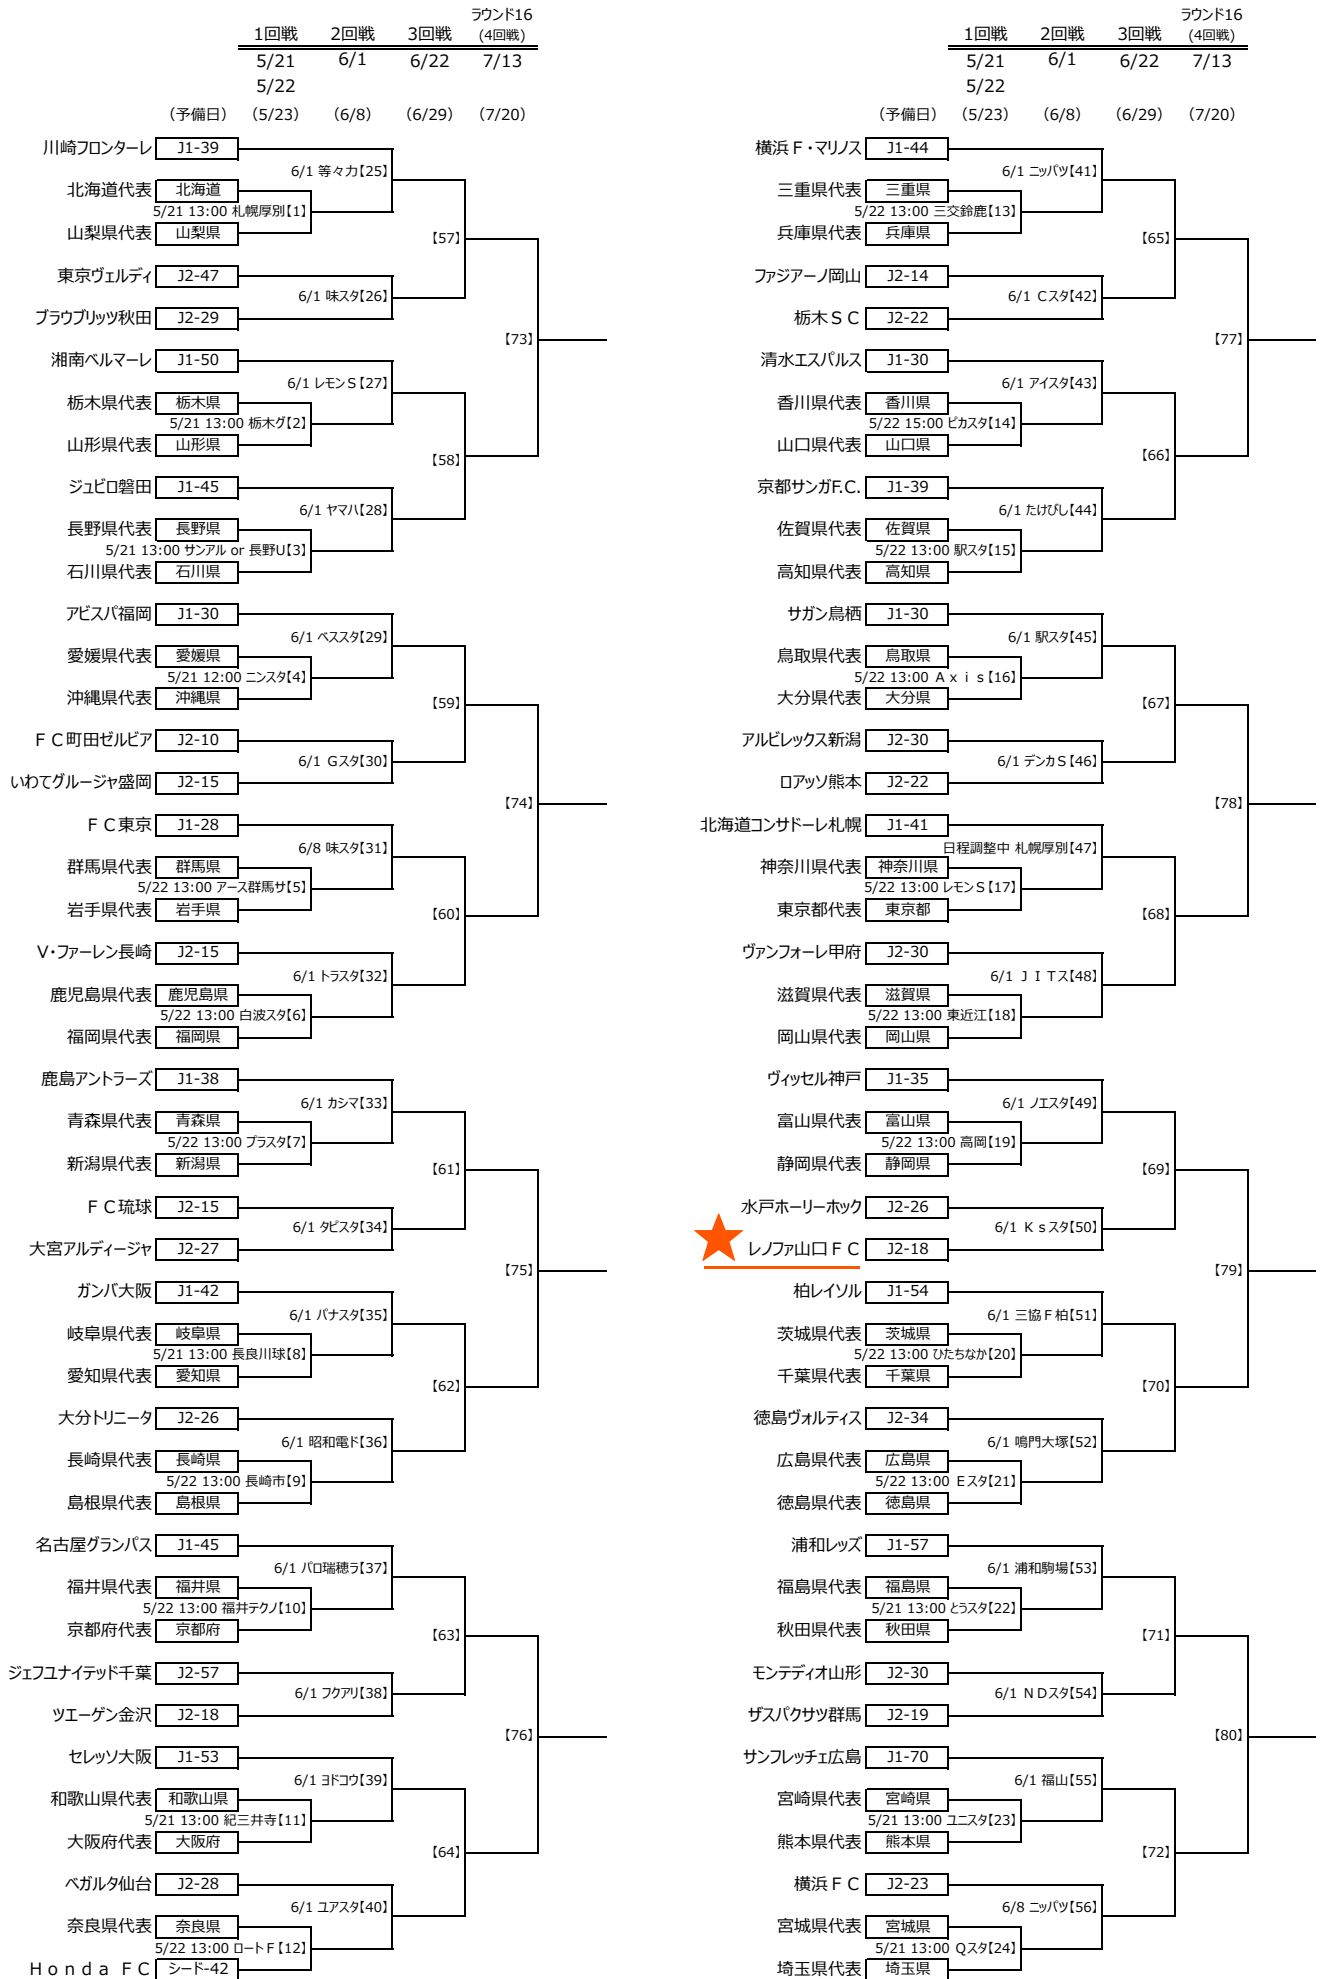

天皇杯 JFA 第102回全日本サッカー選手権大会 1回戦 - ラウンド16 (4回戦) 組み合わせ

2022.3.10

※会場名の横の数字は【マッチナンバー】  
 ※チーム名の横の英数字は、所属リーグ-出場回数  
 ※2回戦のキックオフ時間は、後日発表

※3回戦の会場は、2回戦終了後決定  
 ※準々決勝以降の組み合わせは、ラウンド16 (4回戦) 終了後に発表予定