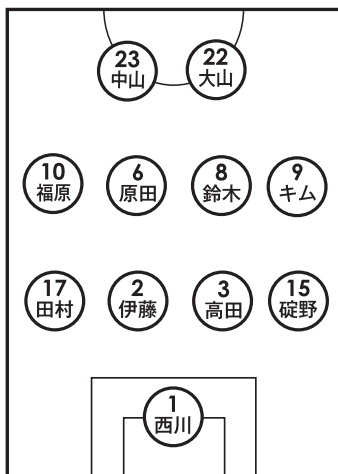

第10節の試合結果

第40回中国サッカーリーグ/第10節 AWAY
6月3日(日) 14:30 どりドラパーク米子陸上競技場

SC鳥取ドリームス 1 $\frac{1}{2}$ 4 レノファ山口FC

[選手交代]
■68分 #10 福原→#5 前田
■73分 #9 キム→#11 鶴木
■89分 #22 大山→#24 上垣

[得点]
■49分 #15 破野
■53分 #9 キム(#22 大山)
■74分 #23 中山(#5 前田)
■88分 #22 大山(#6 原田)

[警告・退場]
■15分 #27 鈴木(遅延)

鳥取	レノファ
2 シュート	24
12 GK	5
1 CK	9
15 直接FK	12
4 間接FK	5
0 PK	1

他力本願ながら優勝には全勝あるのみ。後半戦最初の相手は鳥取ドリームス。またしても開始早々に鮮やかなループシュートを決められるも、落ち着いた試合運びで相手を終始圧倒。出場停止明けのキムや新加入・大山らが中心となり攻勢を仕掛けると鮮やかに同点・逆転・ダメ押し弾を叩き込み快勝。逆襲の後半戦へ弾みをつけた。