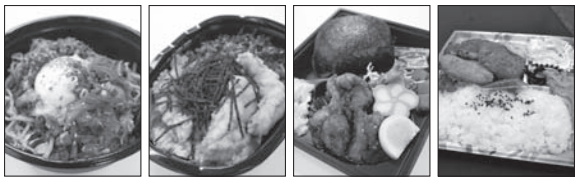

レノファカード会員様限定抽選会

本日も来場のレノファカード(クレジット)会員様を対象に選手サイン入グッズなどが当たる抽選会を開催。まだ未入会の方や現金会員からクレジット会員への切替を検討されている方は、この機会にご入会&切替をおすすめします！

新規入会者並びにレノファカードでのグッズ購入3,000円以上利用者への選手サイン入り写真プレゼント企画も実施します。

- 1等/希望選手の特大(A1)サイズ直筆サイン入りポスター×1名様
- 2等/全23選手直筆サイン入りレノファポスター×2名様
- 3等/レノファグッズ購入割引券(500円分)×5名様
- 4等/レノファステッカー×10名様
- 参加賞(ご応募いただいた方にもれなく、先着60名限り)JCBオリジナル「カエルモップ」or「カエルライト」×60名様

応募方法 会場入口のレノファブース内/サポーター受付コーナーに備付けの応募用紙に必要事項を記入してご応募ください。
当選発表 試合終了後、サポーター受付ブースにて当選者を掲示板で発表します。

牛すじカレーも新登場!! 午前10時30分～販売予定。 観戦のお供に山回グルメ!

おなじみの「れんげ」様による4種類のレノファ弁当に加えて、WITH WEEDさんの牛すじカレーが新登場。そのほかにも、昭ちゃんコロッケ・たこやき・アメリカンバーガーの移動販売車も来場します。山口グルメを堪能しつつ試合観戦をお楽しみください。