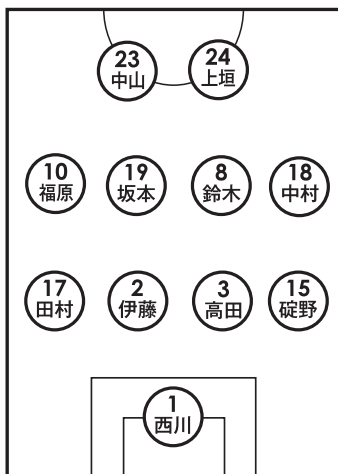

第9節の試合結果

第40回中国サッカーリーグ/第9節 AWAY
5月26日(土) 11:30 サン・ビレッジ浜田スポーツ広場

デッツオーラ島根 3 $\frac{1}{2}$ 1 レノファ山口FC

[選手交代]
■60分 #18 中村→#6 原田
■71分 #19 坂本→#5 前田
■82分 #24 上垣→#13 児玉

[得点]
■40分 #15 破野

[警告・退場]
■44分 #10 福原
■58分 #18 中村

デッツオーラ	レノファ
10 シュート	5
10 GK	5
7 CK	4
17 直接FK	16
5 間接FK	4
0 PK	1

浜田での首位決戦には山口から約100人のサポーターが集結。熱い声援を受けたレノファであったが、気持ちとプレーが噛み合わずに早々に失点。その後、落ち着きを取り戻しPKで追いつくと一気に逆襲へ向けて攻勢に出る。しかし、瞬間の隙を突かれ、勝ち越しを許すとさらに追加点を奪われ万事休す。大事な首位決戦を落とし、リーグ優勝へ黄色信号が灯った。