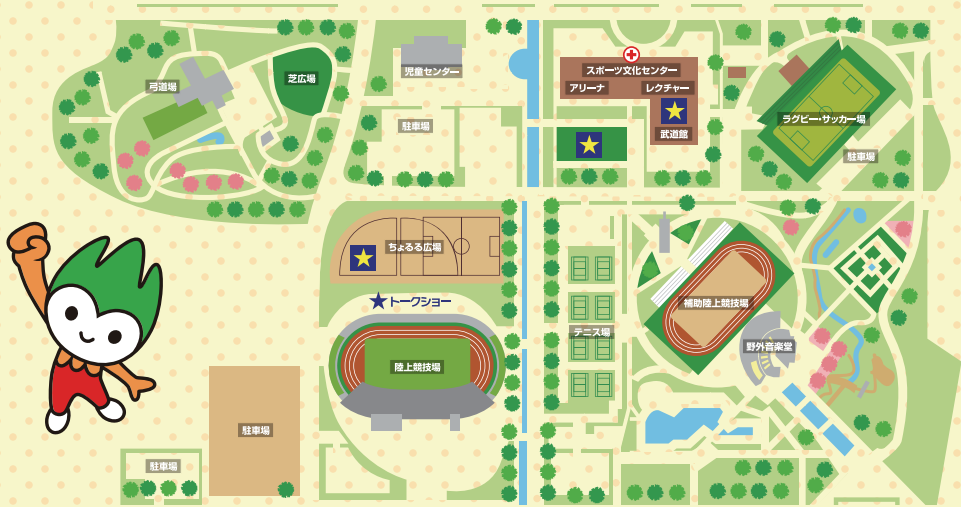

きらスポ Kira Spo Stamprally 体験スタンプラリー

10:00 ▶ 15:30 ※引き換えは16:00まで

大会期間当日中、★印のスポーツプログラムを体験してスタンプをゲット。5つ集めて総合案内所に持参すると抽選でレノファグッズをプレゼント!

対象プログラム

◎スポレク広場(屋外/あそび広場、クラフト、3B体操、ヒューストン、チャレンジ・サ・ゲーム、オリエンテーリング、ネイチャーゲーム、スポーツチャンバラ、ペタンク、クップ、フライングディスク)(室内/綱引、パウンドテニス、レクリエーション卓球)◎ボクシング体験◎ビーム射撃

さらに

トークショー内で Wチャンス抽選会も開催!

★抽選番号の記載されているプログラムをご持参ください。

◎山口県

発見!体験!わたしのスポーツ!

きらスポ祭2015

やまぐち総合スポーツ大会

10/25日

9:30 ▶ 21:00

場所:維新百年記念公園陸上競技場他

J3リーグ公式戦

VS

RENOFA YAMAGUCHI FC
岸田 和人 選手
Kazuhiro Kishida

レノファ山口

AC長野パルセイロ

◎場所/維新百年記念公園陸上競技場

トークショー
 陸上競技場
 開催時間 10:00~15:30

J3リーグ公式戦 観戦OK
 レノファ山口FC vs AC長野パルセイロ
 ◎場所/陸上競技場 **キックオフ 19:00**
※観戦料が必要です。

山口県体育大会 観戦OK
 陸上競技(高校の部)
 ◎場所/陸上競技場
 開催時間 9:00~15:00

テニス教室 観戦OK
 ◎場所/テニスコート
 開催時間 9:30~15:30
※事前に申し込みが必要です。